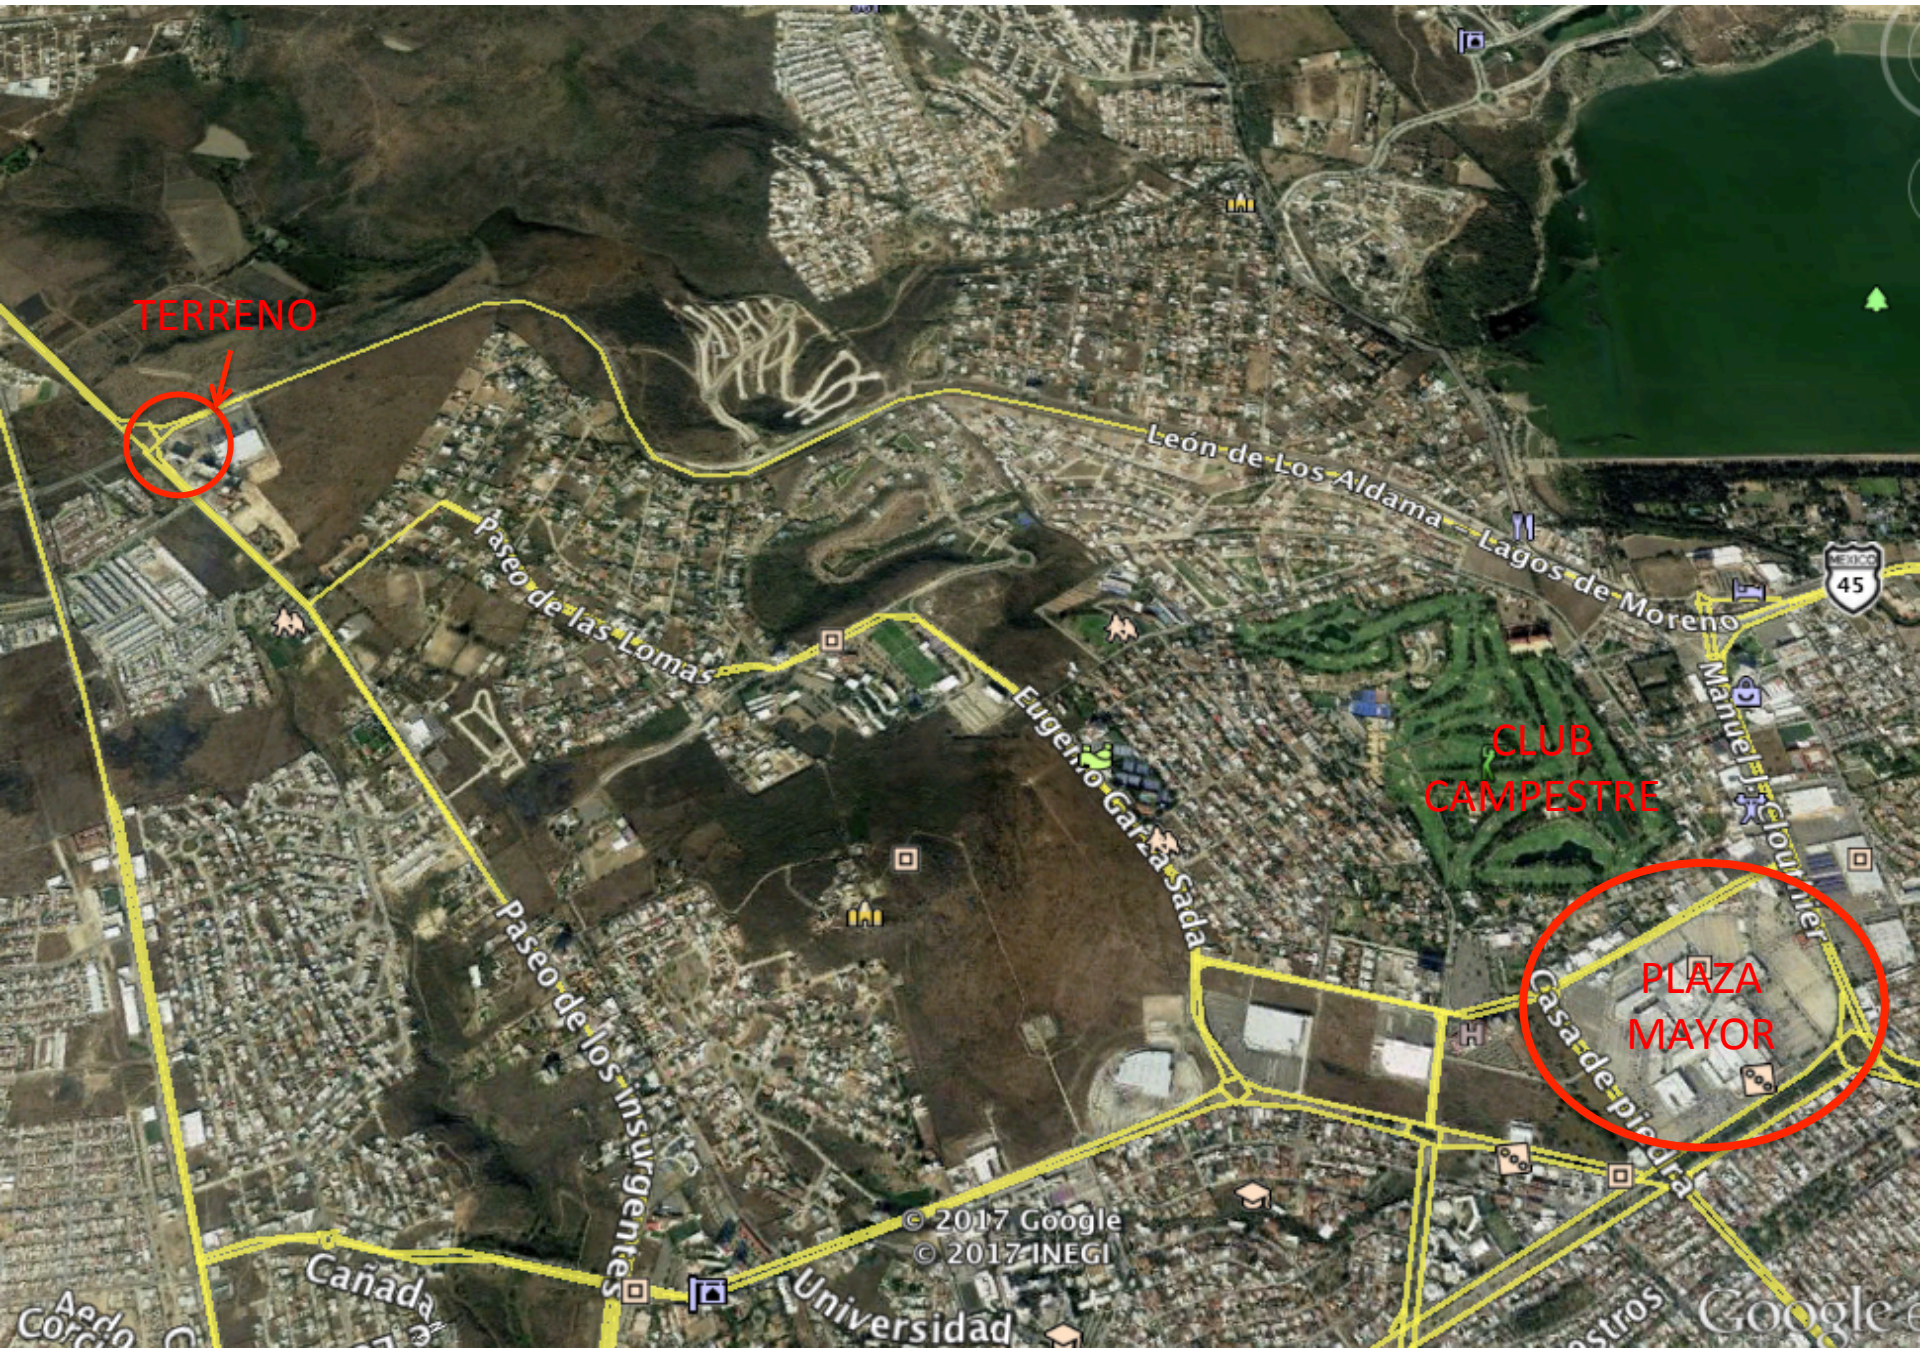

TERRENO (ÁREA= 8,582.00 M2)

PRECIO M2 \$8,000.00

TERRENO  
A= 8,582 M2

Walmart La Antorcha

Antorcha Bicentenario

Paseo de los Insurgentes

PUERTA BAJA

© 2017 INEGI

Google

UBICACIÓN TERRENO (ÁREA= 8,582.00 M2)

PRECIO M2 \$8,000.00

UBICACIÓN TERRENO (ÁREA= 8,582.00 M2)

PRECIO M2 \$8,000.00

TERRENO

CLUB  
CAMPESTRE

PLAZA  
MAYOR

© 2017 Google  
© 2017 INEGI

Google

UBICACIÓN TERRENO (ÁREA= 8,582.00 M2)

PRECIO M2 \$8,000.00