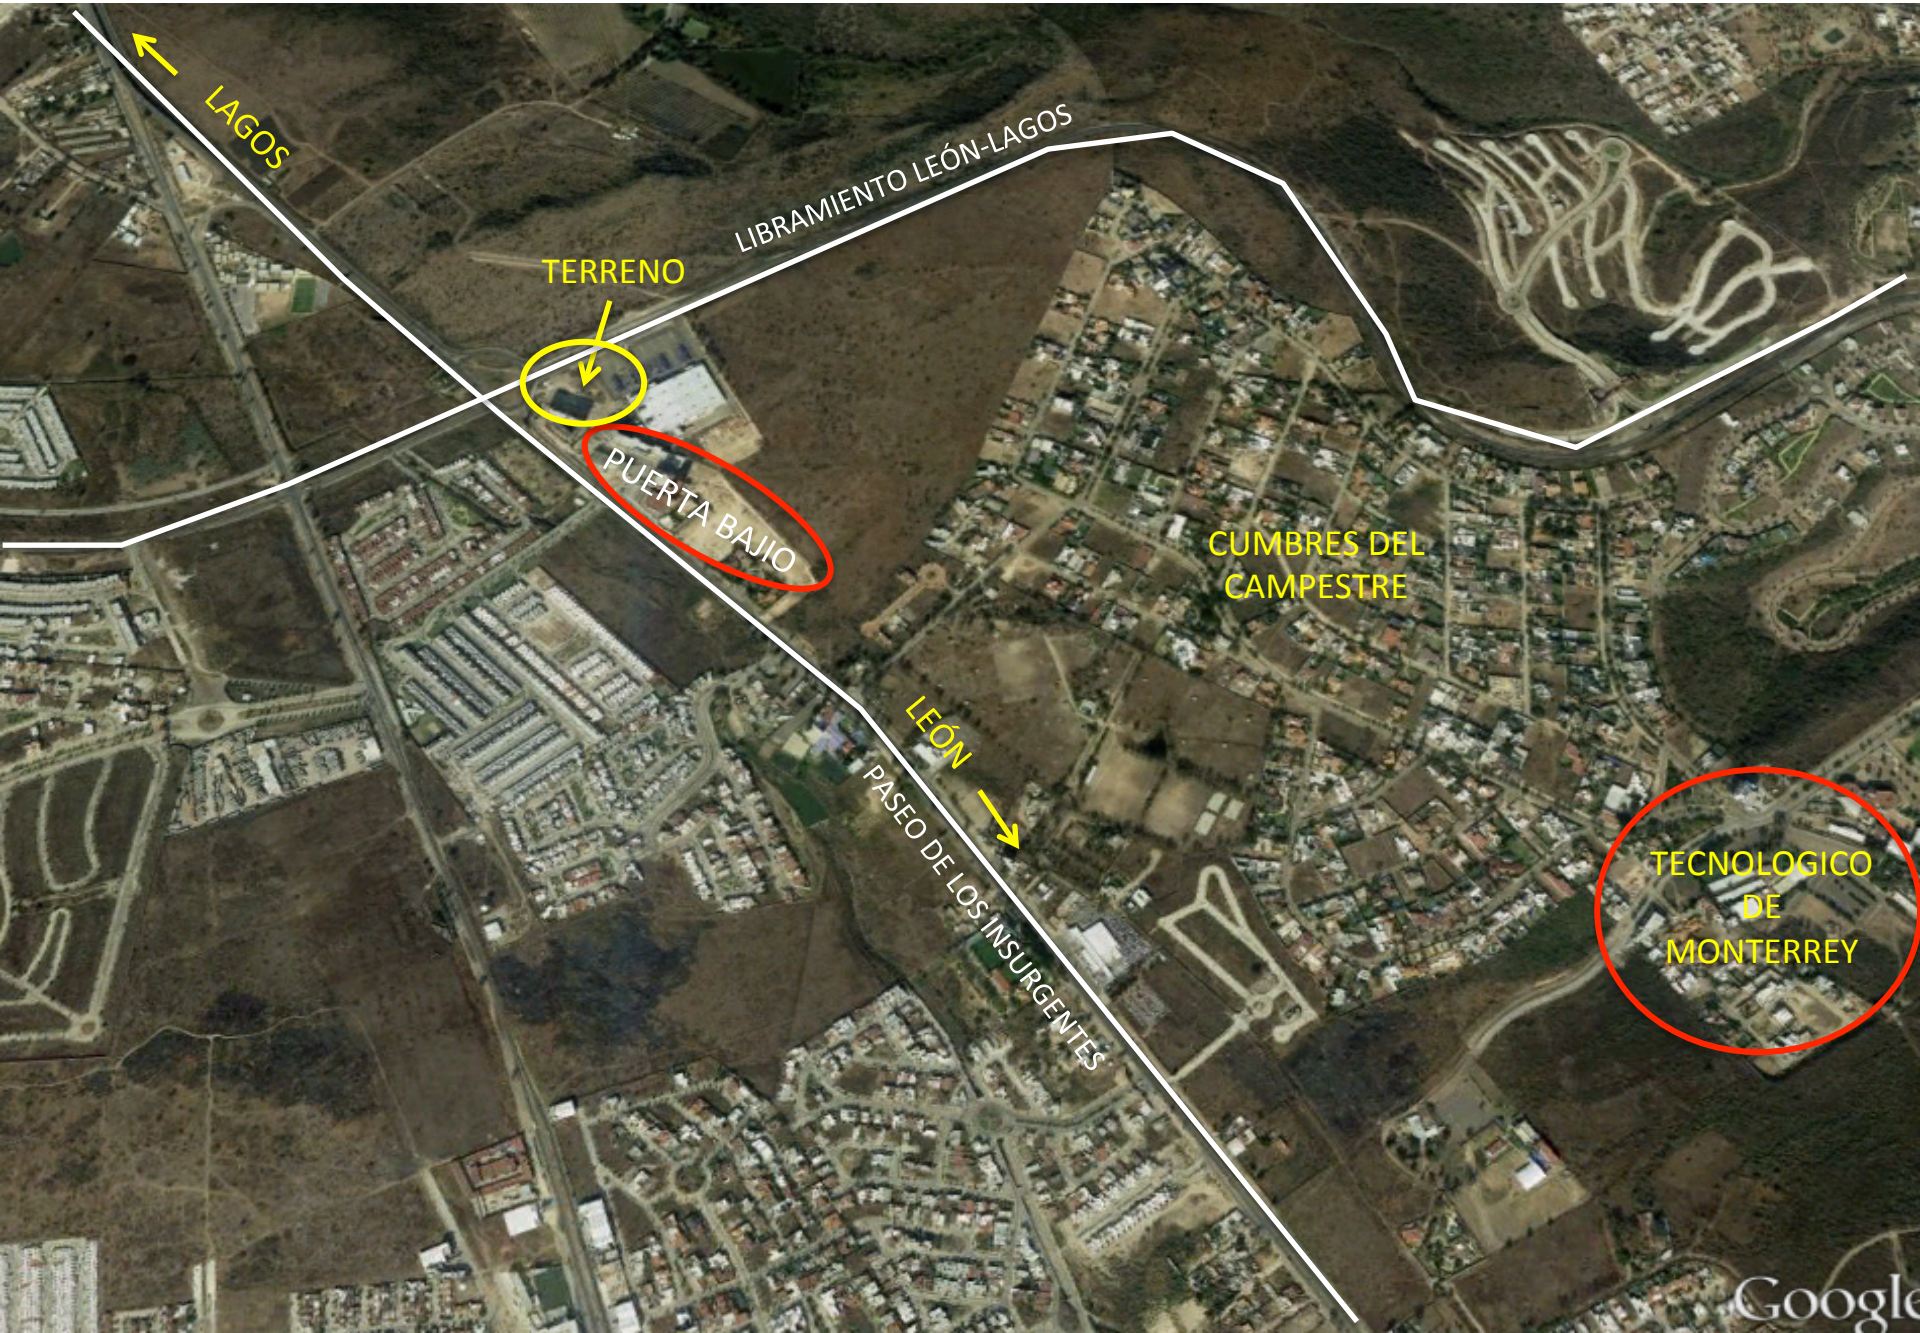

TERRENO (ÁREA= 8,582.00 M2)

PRECIO M2 \$8,000.00

TERRENO  
A= 8,582 M2

Walmart La Antorcha

Antorcha Bicentenario

Paseo de los Insurgentes

PUERTA BAJA

© 2017 INEGI

Google

UBICACIÓN TERRENO (ÁREA= 8,582.00 M2)

PRECIO M2 \$8,000.00

UBICACIÓN TERRENO (ÁREA= 8,582.00 M2)

PRECIO M2 \$8,000.00

TERRENO

CLUB  
CAMPESTRE

PLAZA  
MAYOR

© 2017 Google  
© 2017 INEGI

Google

UBICACIÓN TERRENO (ÁREA= 8,582.00 M2)

PRECIO M2 \$8,000.00